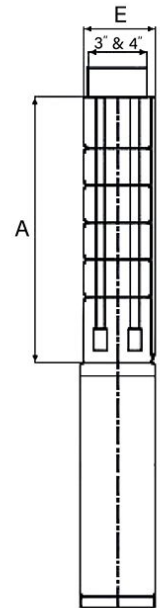

مثال: APS-77

SUBMERSIBLE PUMP APS 46

پمپ شناور APS 46

جدول عملکرد پمپ شناور مدل APS 46

PERFORMANCE TABLE APS46

APS 46		DISCHARGE																		
		متر مکعب / ساعت M ³ /h	0	5	10	15	20	25	30	35	40	45	50	55	59.8					
		l/s	0	1.38	2.77	4.16	5.55	6.94	8.33	9.72	11.11	12.5	13.88	15.27	16.61					
مدل MODEL	خروجی پمپ POWER OUTLET	وزن WEI GHT	ابعاد DIMENSIONS		قدرت POWER		ارتفاع کلی (متر) TOTAL HEAD (m)													
			ارتفاع پمپ A(mm)	قطر پمپ E(mm)	KW کیلووات	HP حصان	14	13	13	12	12	11	11	10	9	8	7	6	5	
APS 46-1		7.8	376	138	2.2	3	14	13	13	12	12	11	11	10	9	8	7	6	5	
APS 46-2-BB		10.0	489	138	2.2	3	19	19	18	17	17	16	15	14	12	10	8	5	1	
APS 46-2		10.0	489	138	3	4	27	26	25	24	23	22	21	20	18	16	14	11	9	
APS 46-3-C		12.2	614	138	4	5.5	36	35	34	33	31	30	28	26	24	21	18	14	10	
APS 46-3		12.2	614	138	5.5	7.5	41	41	40	38	36	34	32	30	28	26	23	20	15	
APS 46-4-C		14.4	727	138	5.5	7.5	49	48	47	45	43	41	39	38	34	30	26	21	15	
APS 46-4		14.4	727	138	7.5	10	54	53	52	50	48	46	44	41	38	35	31	26	20	
APS 46-5		16.6	840	138	7.5	10	67	66	64	62	60	57	54	51	47	43	37	31	24	
APS 46-6		14.2	953	138	9.3	12.5	81	79	77	75	72	68	65	61	57	51	45	38	30	
APS 46-7		14.2	1066	138	11	15	94	93	90	87	84	80	76	72	66	60	53	45	35	
APS 46-8-C		16.4	1179	138	11	15	103	101	98	95	91	87	82	77	71	64	56	46	36	
APS 46-8		16.4	1179	138	13	17.5	108	106	104	100	96	92	88	83	77	70	62	52	41	
APS 46-9-C		18.6	1292	138	13	17.5	117	115	112	108	104	99	94	88	82	74	65	54	42	
APS 46-9		20.8	1292	138	15	20	122	120	117	113	109	104	99	93	87	79	70	59	47	
APS 46-10		23.0	1405	138	15	20	135	132	129	125	120	115	109	103	95	87	77	65	51	
APS 46-11		25.2	1518	138	18.5	25	149	147	143	138	133	128	122	115	107	97	86	73	59	
APS 46-12		25.2	1631	138	18.5	25	162	159	155	150	145	138	132	124	115	105	93	79	63	
APS 46-13	3" & 4"	27.4	1744	138	22	30	176	173	169	163	157	151	143	135	126	115	102	86	69	
APS 46-14		27.4	1857	138	22	30	189	186	181	175	169	161	153	144	134	122	108	92	73	
APS 46-15		29.6	1970	138	22	30	202	198	193	187	180	172	163	154	143	130	115	97	77	
APS 46-16		31.8	2083	138	26	35	217	213	208	201	193	185	176	166	155	141	125	106	85	
APS 46-17		34.0	2196	138	26	35	229	226	220	213	205	196	186	175	163	149	132	112	89	
APS 46-18		36.2	2344	138	30	40	244	241	234	227	219	209	199	188	175	160	142	121	97	
APS 46-19		53.7	2457	138	30	40	257	253	247	239	230	220	209	197	183	167	148	126	101	
APS 46-20		56.0	2570	138	30	40	270	265	259	251	241	230	219	206	192	175	155	132	105	
APS 46-21		58.3	2683	138	37	50	285	280	273	265	255	245	234	221	206	188	167	143	115	
APS 46-22		60.6	2796	138	37	50	28	293	286	277	267	256	244	230	215	196	174	148	119	
APS 46-23		62.9	2909	138	37	50	311	306	298	289	278	267	254	240	223	204	181	154	124	
APS 46-24		65.2	3022	138	37	50	324	318	310	300	289	277	264	249	232	212	188	160	128	
APS 46-26		69.8	3248	138	45	60	357	351	343	332	321	308	295	279	261	239	214	183	149	
APS 46-28		74.4	3474	138	45	60	383	377	368	357	345	331	316	299	280	256	229	196	159	
APS 46-30		79.0	3700	138	45	60	410	403	393	381	368	353	337	319	298	273	244	208	169	
APS 46-33		85.9	4039	138	55	75	452	445	435	422	407	391	375	354	331	303	271	232	189	
APS 46-35		90.5	4265	138	55	75	479	472	461	448	432	415	397	375	351	321	287	246	200	
APS 46-37		95.1	4491	138	55	75	507	499	488	473	456	438	419	397	371	340	304	260	212	