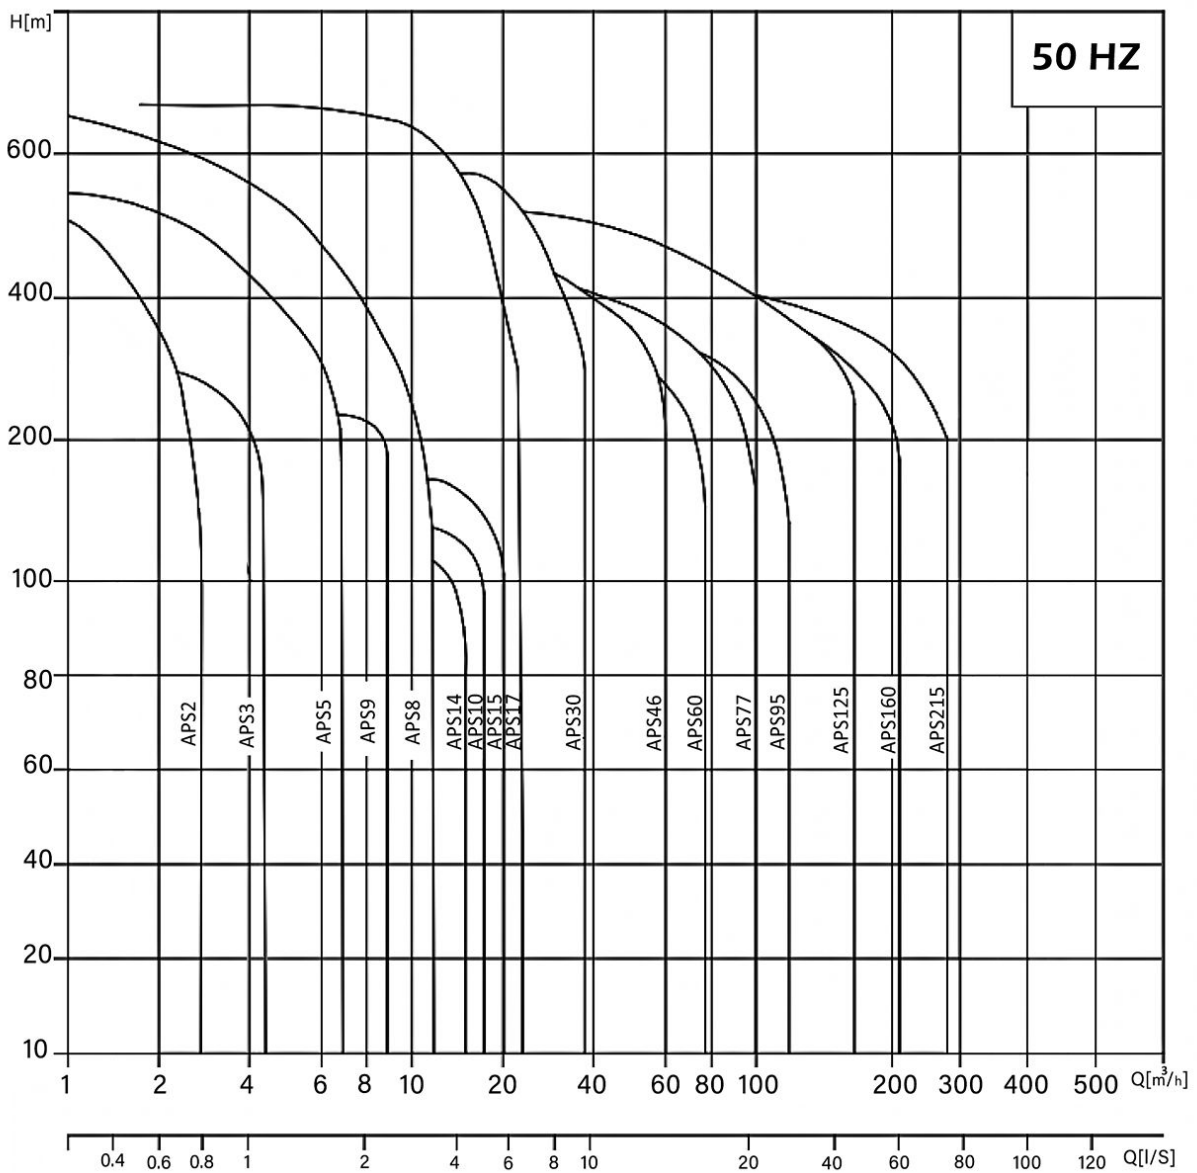

مرحله سوم

با توجه به مدل پمپ به دست آمده به جدول پمپ مرتبط به آن راجعه کرده و پمپ مورد نیاز را انتخاب می نماییم.

”نحوه نام گذاری پمپ شناور استنلس استیل”

به طور مثال:

منحنی هم پوشانی پمپ های شناور استیل

SUBMERSIBLE PUMP