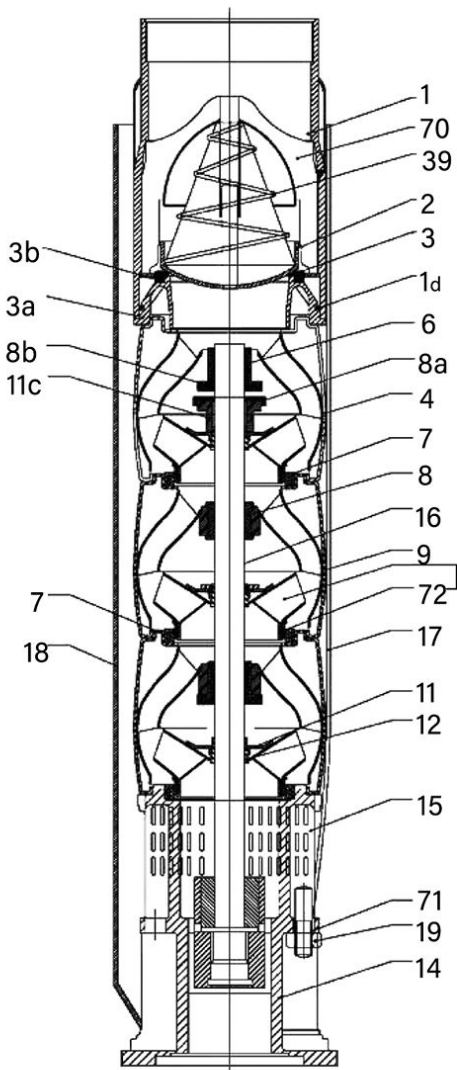

پمپ شناور

جدول معرفی جنس قطعات پمپ های استنلس استیل

NUMBER شماره	DESCRIPTION شرح	MATERIAL جنس	STANDARD استاندارد	N. VERSION
1	سوپاپ	استنلس استیل	304	316
1d	اورینگ	NBR	304	316
2	درپوش سوپاپ	استنلس استیل	304	316
3	نشیم سوپاپ	استنلس استیل	304	316
3a	واشر سوپاپ تحتانی	استنلس استیل	304	316
3b	واشر سوپاپ فوقانی	S استنلس استیل	304	316
4	طبقه پمپ	استنلس استیل	304	316
6	کف گرد بالا	استنلس استیل	304	316
7	رینگ طبقات	NBR/PPS	304	316
8	بوش طبقات	NBR	304	316
8a	نشیم کف گرد بالا	CARBON/GRAPHITE	304	316
8b	کف گرد بالا	استنلس استیل	304	316
9	محفظه	استنلس استیل	304	316
11	بوش پروانه	استنلس استیل	304	316
11c	نشیم کف گرد بالا	استنلس استیل	304	316
12	نشیم کف گرد پائین	استنلس استیل	304	316
13	پروانه	استنلس استیل	304	316
14	پایه مکش	استنلس استیل	304	316
15	توری	استنلس استیل	304	316
16	شیفت	استنلس استیل	304	316
17	تسمه طبقات	استنلس استیل	304	316
18	محافظ کابل	استنلس استیل	304	316
19	مهره	استنلس استیل	304	316
39	فنر سوپاپ	استنلس استیل	304	316
70	راهنمای سوپاپ	استنلس استیل	304	316
71	واشر	استنلس استیل	304	316
72	رینگ پروانه	استنلس استیل	304	316