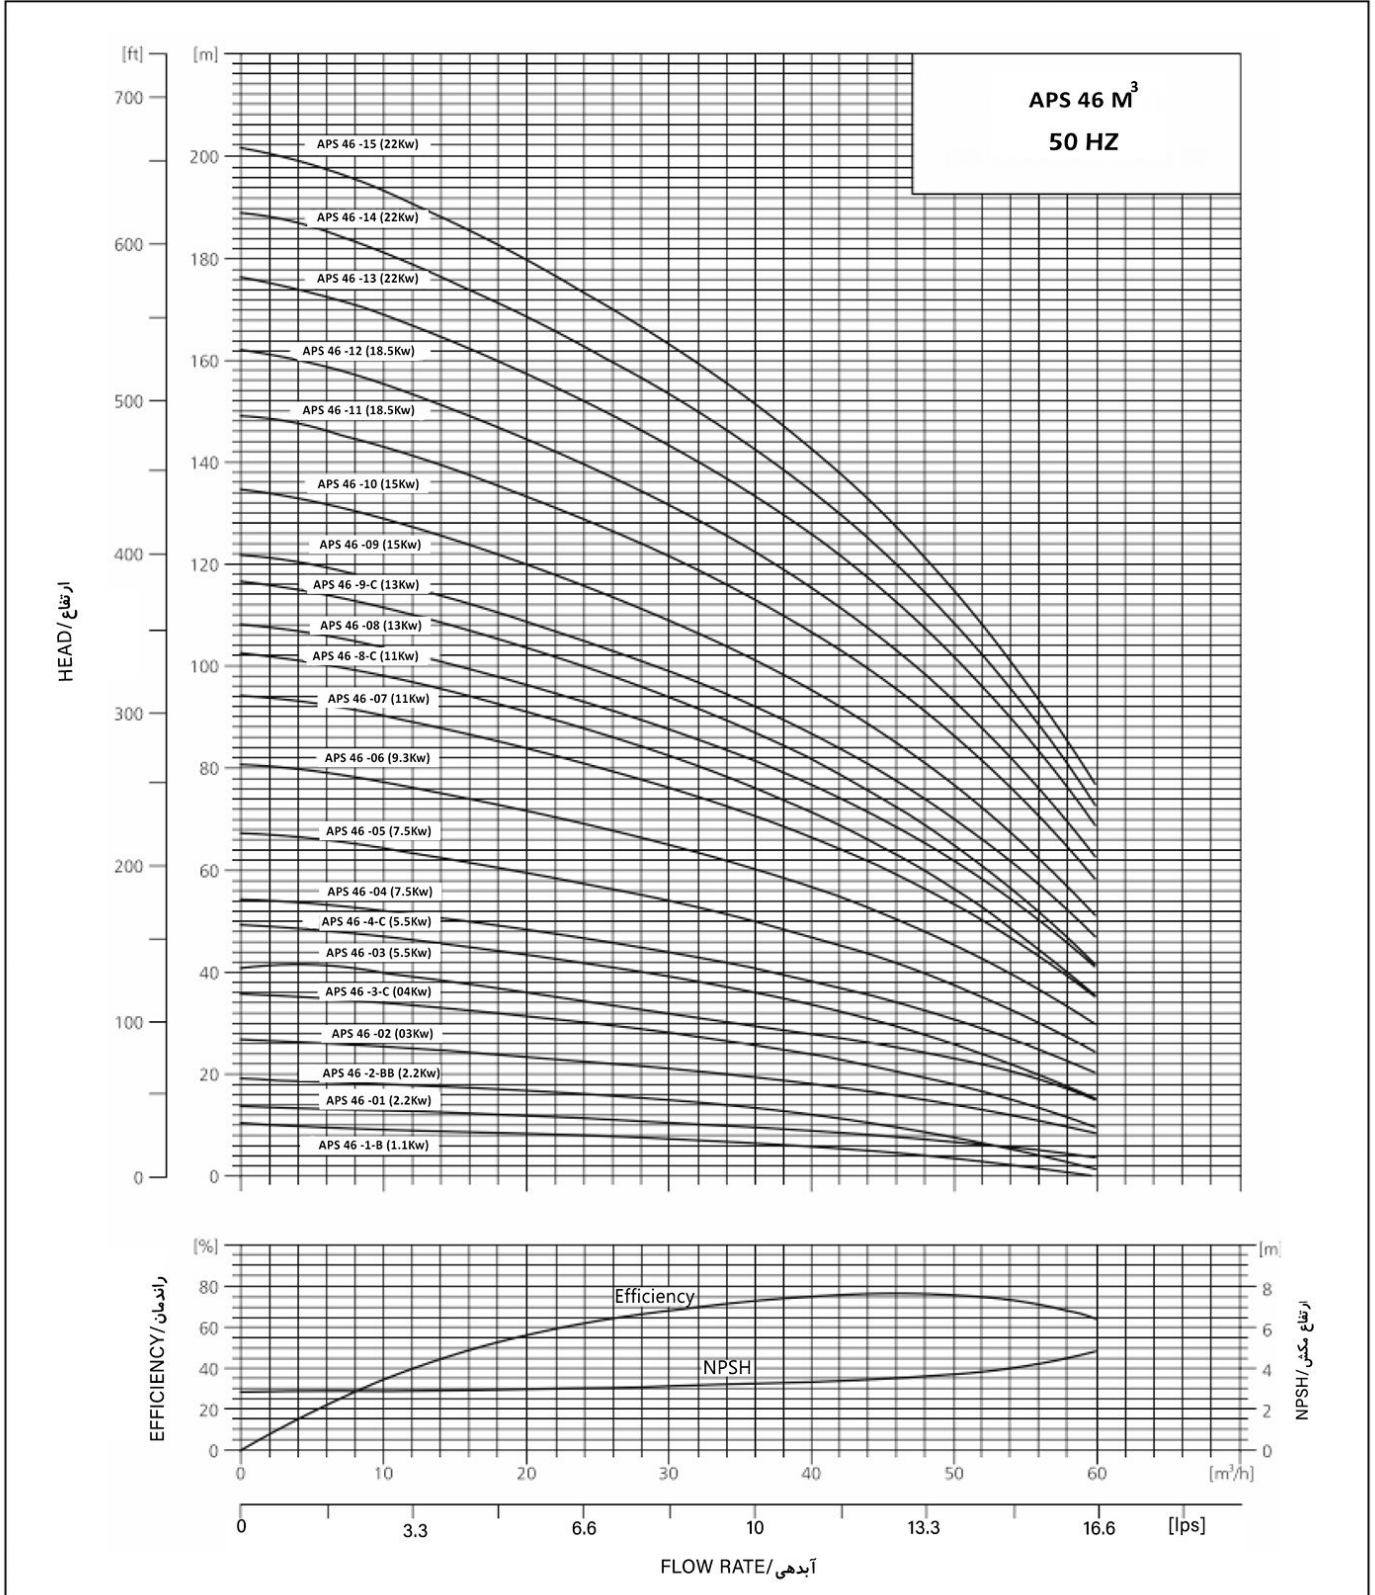

SUBMERSIBLE PUMP APS 46

پمپ شناور APS 46

SUBMERSIBLE PUMP APS 46

پمپ شناور APS 46

SUBMERSIBLE PUMP APS 46

پمپ شناور APS 46

SUBMERSIBLE PUMP APS 46

پمپ شناور APS 46