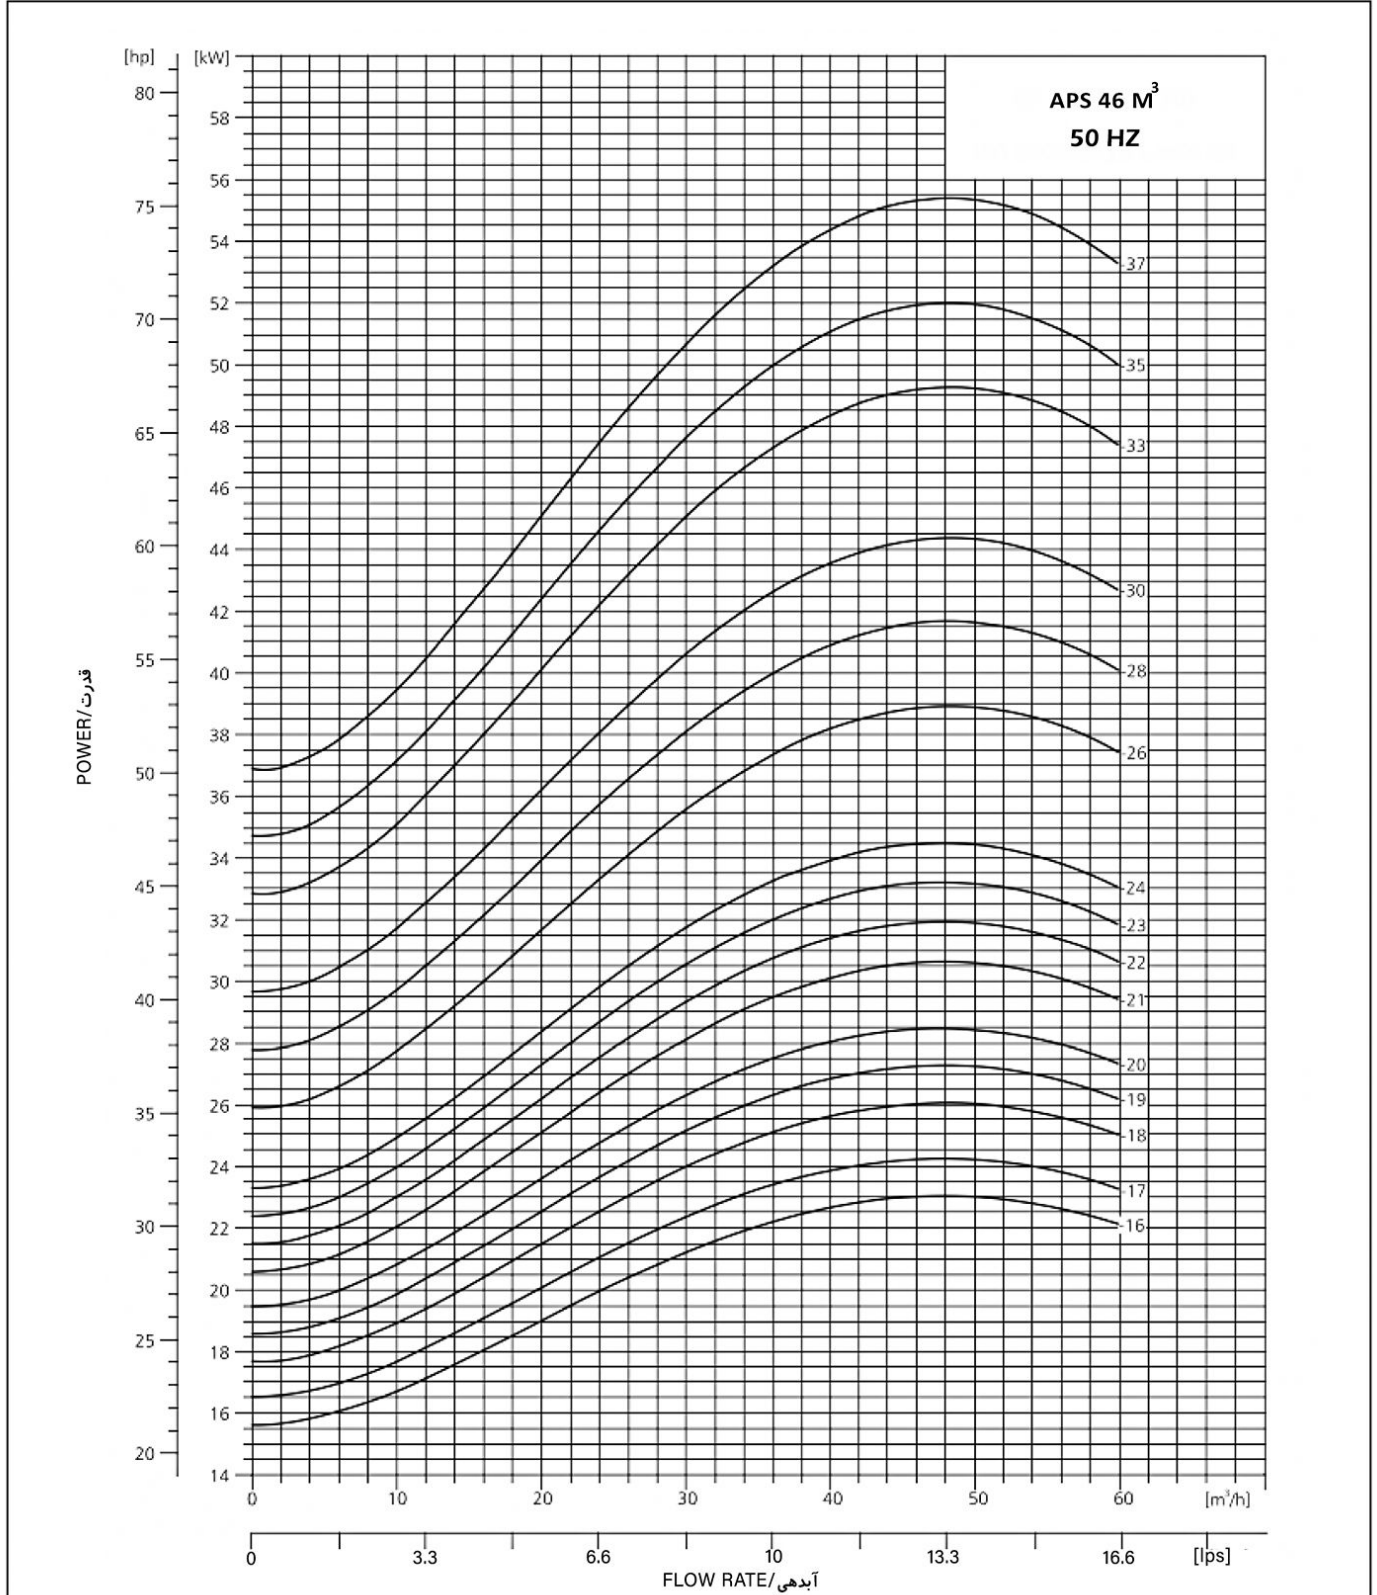

SUBMERSIBLE PUMP APS 46

پمپ شناور APS 46