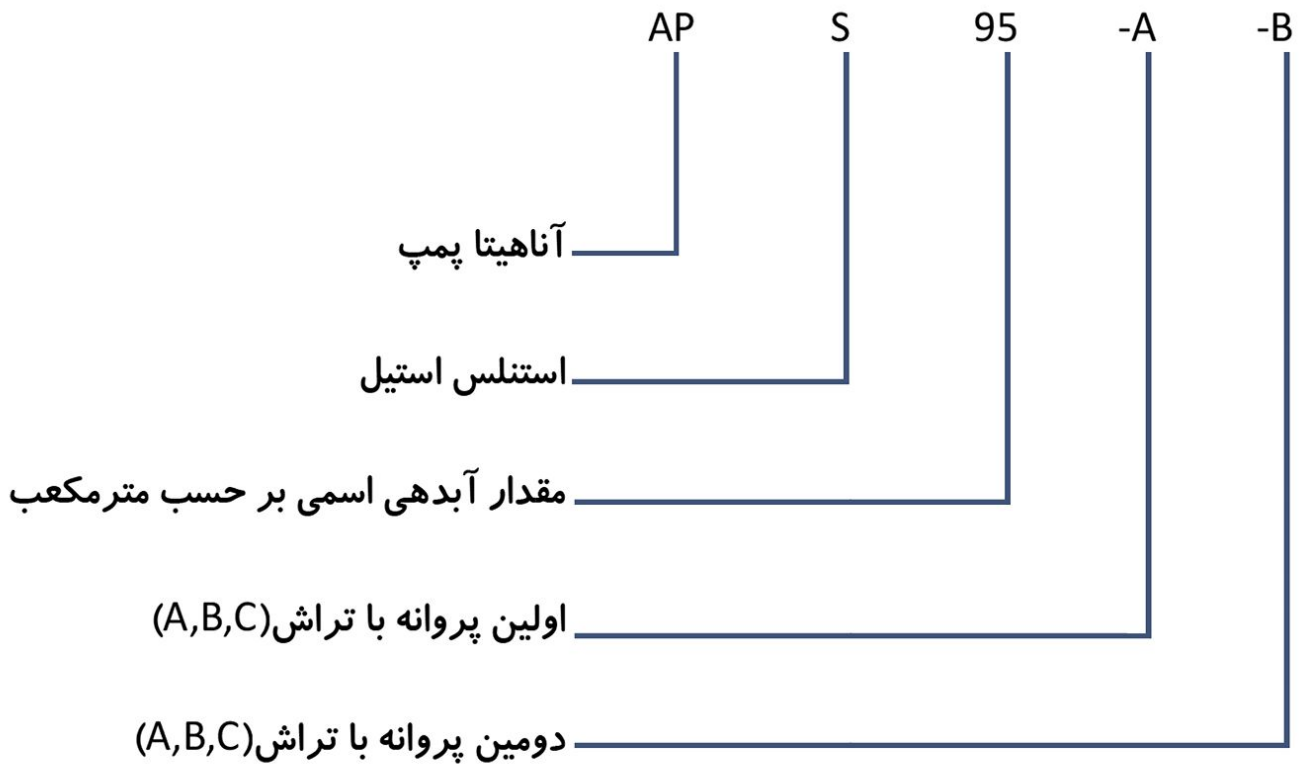

”نحوه نام گذاری پمپ شناور استنلس استیل”

به طور مثال: