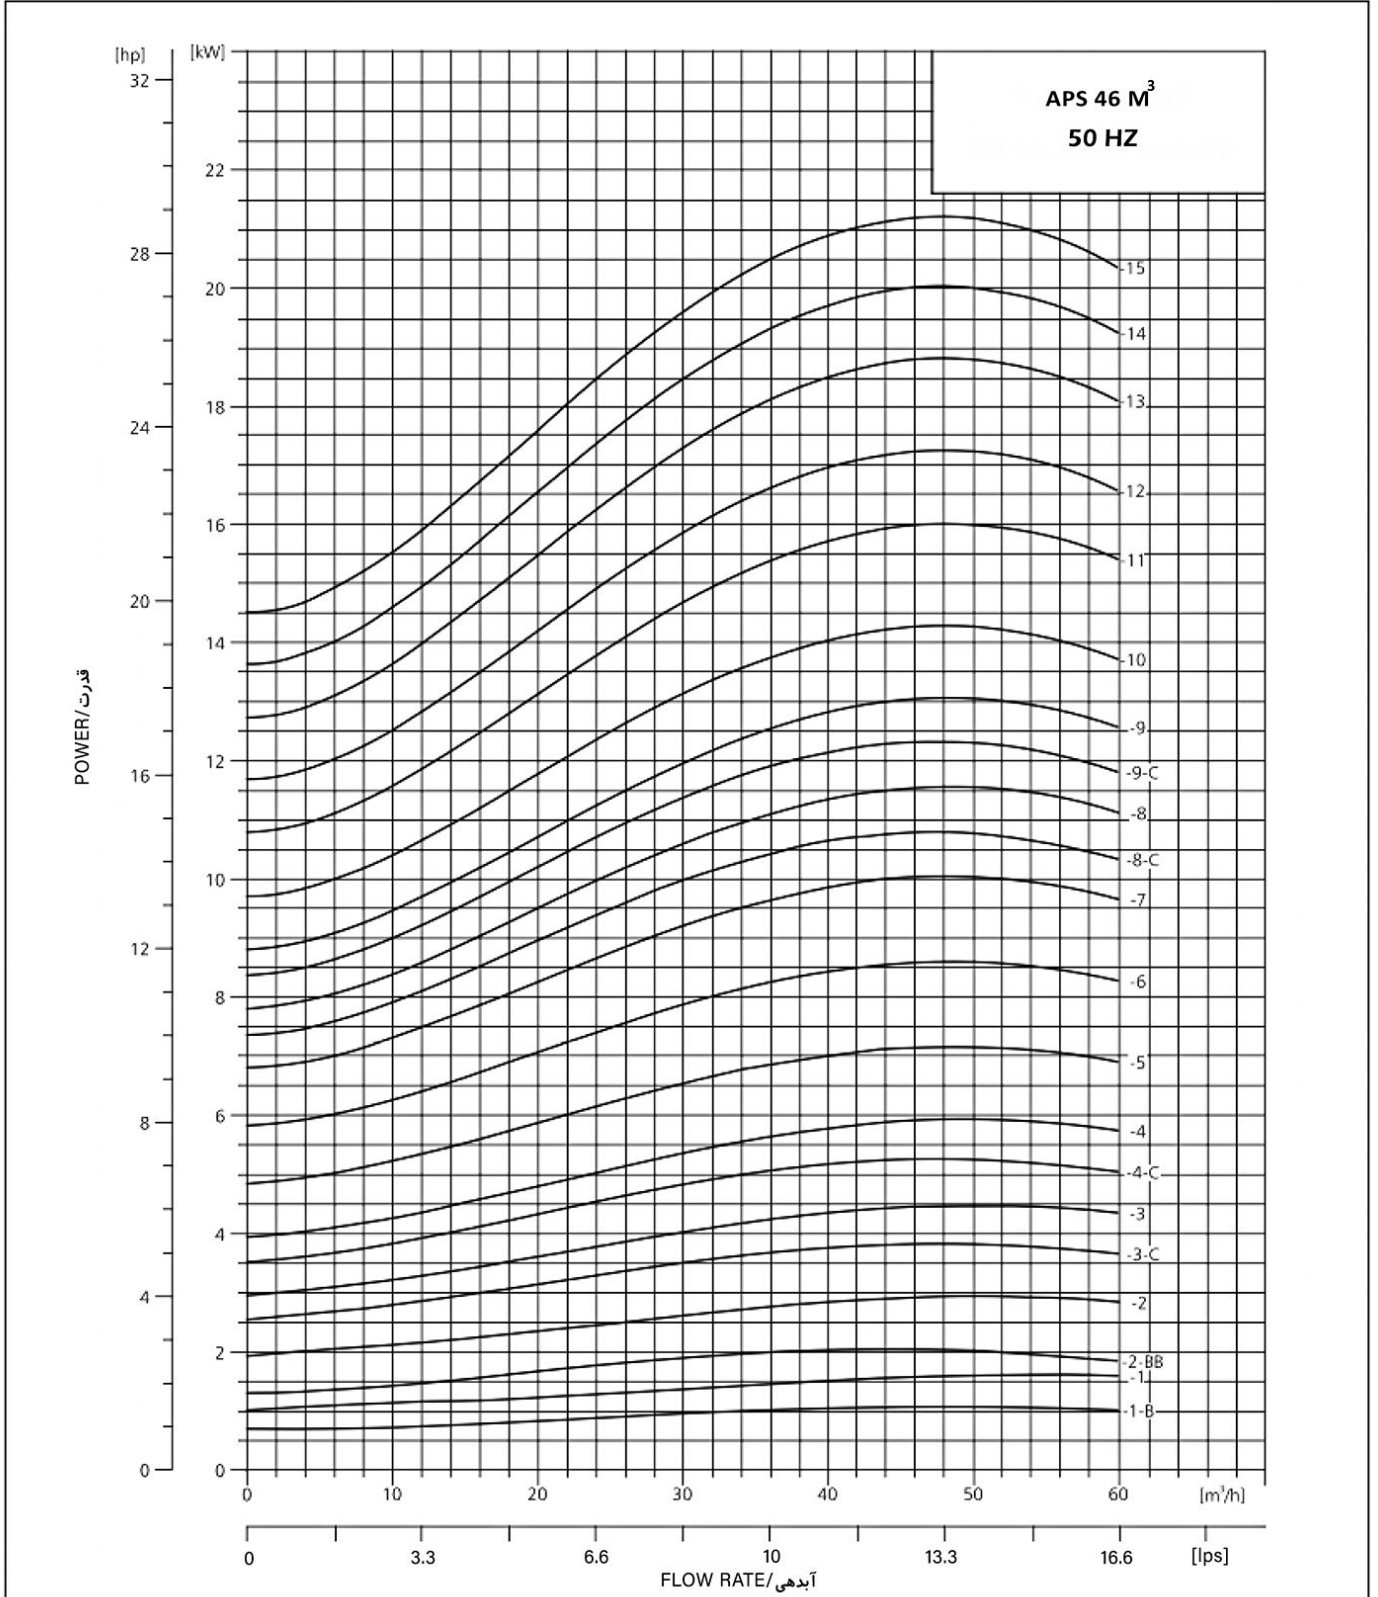

SUBMERSIBLE PUMP APS 46

پمپ شناور APS 46