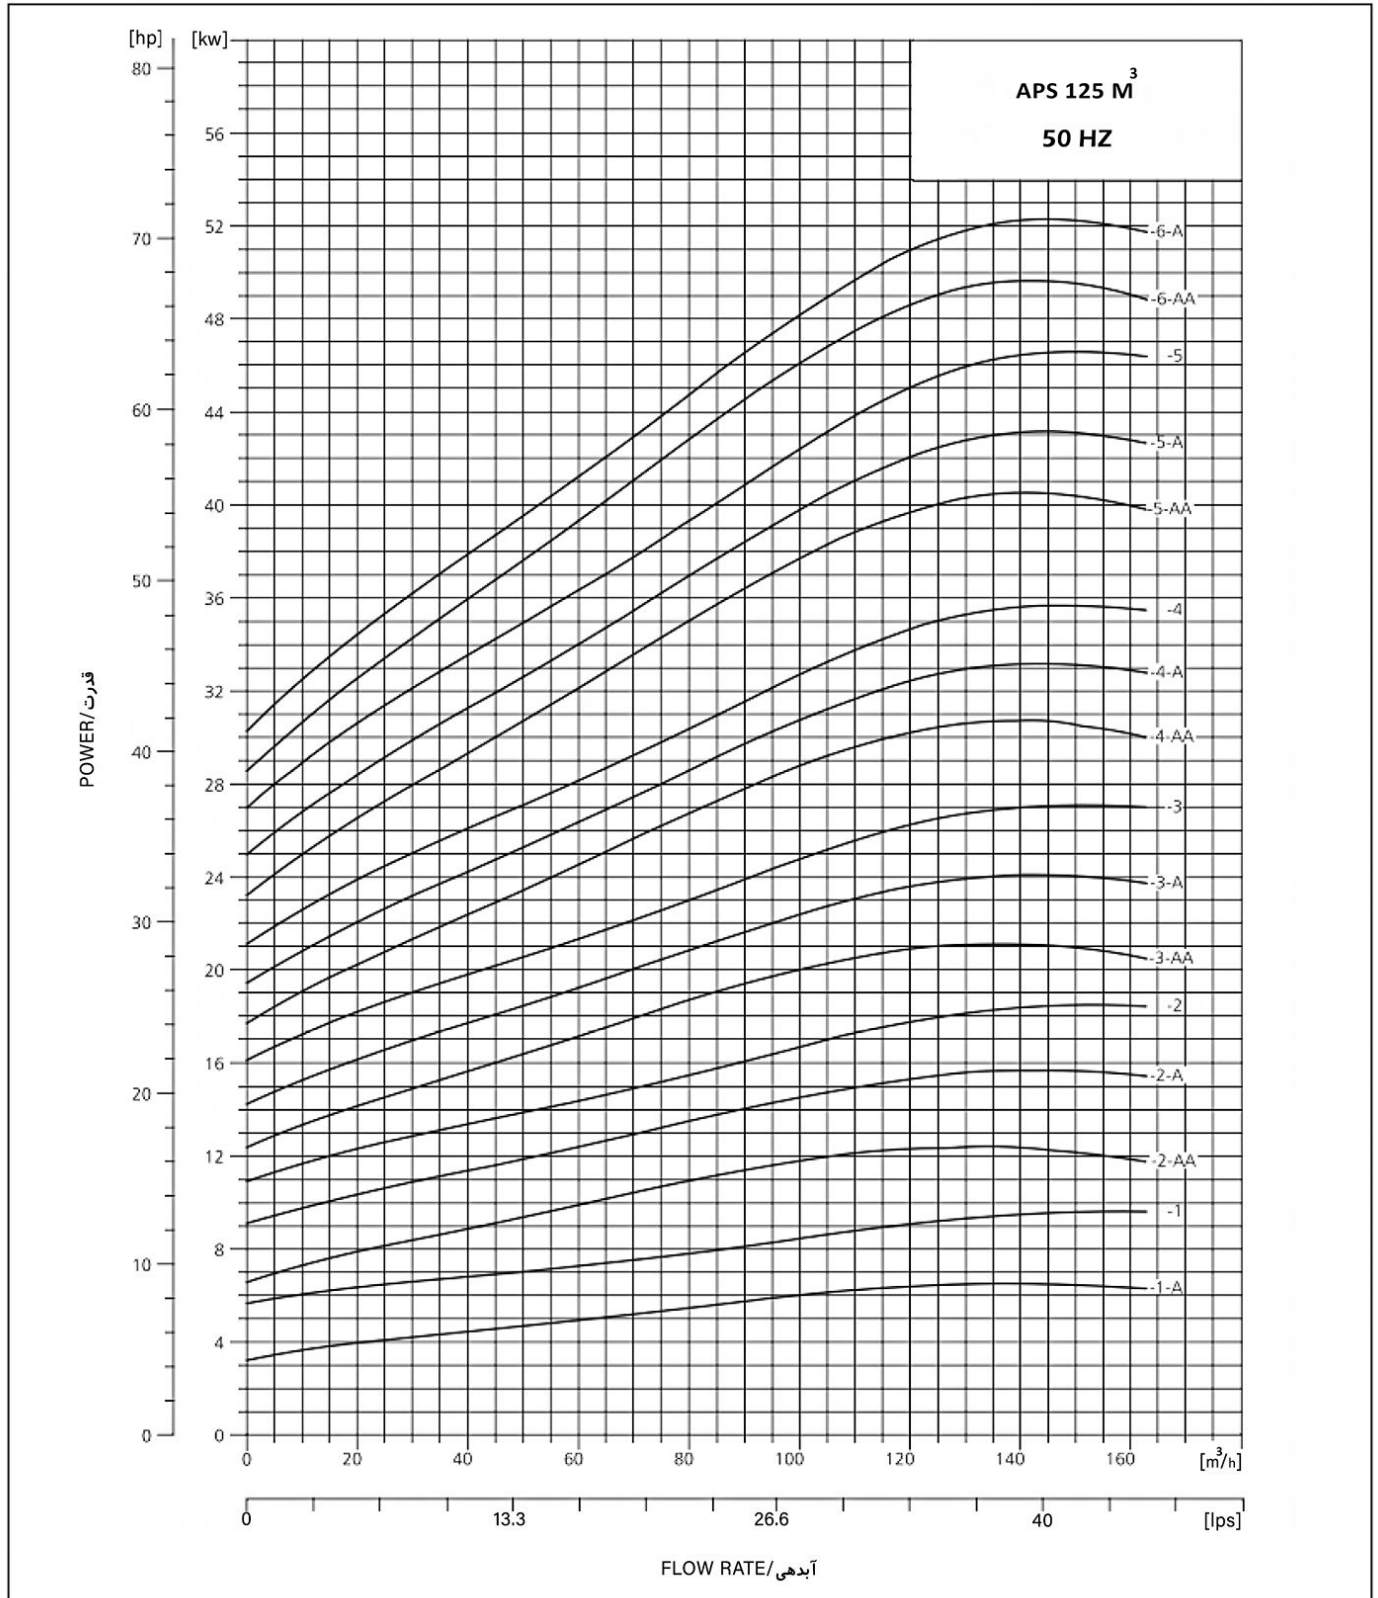

SUBMERSIBLE PUMP APS 125

پمپ شناور APS 125