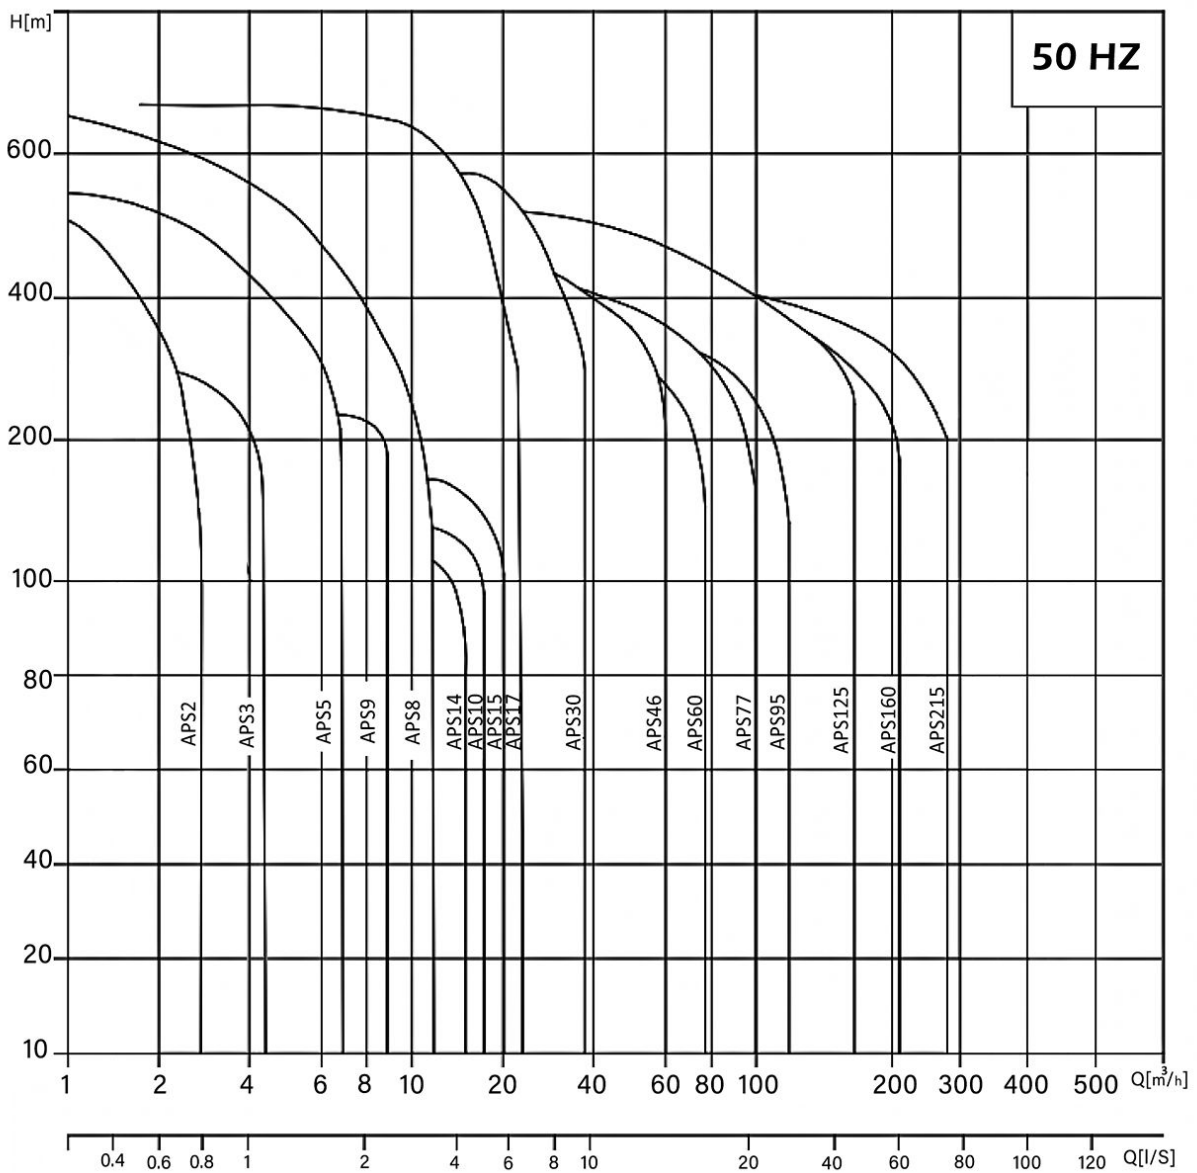

منحنی هم پوشانی پمپ های شناور استیل