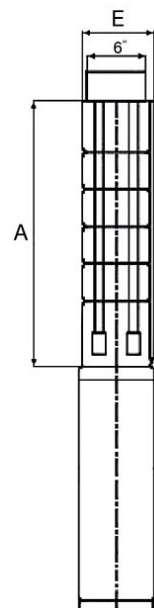

APS 125		DISCHARGE																
		0	60	70	80	90	100	110	120	130	140	150	160	162				
		0	16.66	19.45	22.21	25	27.78	30.55	33.33	36.11	38.88	41.66	44.45	45				
مدل MODEL	وزن WEIGHT	ابعاد DIMENSIONS		قدرت POWER		ارتفاع کلی (متر) TOTAL HEAD (m)												
		ارتفاع پمپ A(mm)	قطر پمپ E(mm)	KW کیلووات	HP اسب بخار	21	19	18	17	17	16	15	14	12	10	8	6	5
APS 125-1-A	27	641	203	7.5	10	21	19	18	17	17	16	15	14	12	10	8	6	5
APS 125-1	27	641	203	11	15	30	27	25	24	23	22	21	20	19	17	15	13	12
APS 125-2-AA	33	797	203	13	17.5	40	37	36	35	33	31	29	27	24	20	16	11	10
APS 125-2-A	33	797	203	18.5	25	50	45	44	42	40	39	37	34	31	28	23	19	18
APS 125-2	33	797	203	22	30	59	54	52	50	48	46	44	42	39	35	32	27	26
APS 125-3-AA	3	953	203	22	30	69	63	61	59	56	54	50	47	42	36	30	22	21
APS 125-3-A	39	953	203	26	35	78	72	69	67	64	61	58	54	50	45	38	31	30
APS 125-3	39	953	203	30	40	88	80	77	74	72	69	66	62	58	53	47	40	39
APS 125-4-AA	45	1109	203	37	50	98	91	88	85	82	78	74	69	63	56	48	38	36
APS 125-4-A	45	1109	203	37	50	107	99	95	92	88	85	81	76	70	63	55	46	44
APS 125-4	45	1109	203	37	50	116	106	102	99	95	91	87	83	77	71	63	54	52
APS 125-5-AA	51	1265	203	45	60	127	120	116	112	108	103	98	93	85	77	66	54	52
APS 125-5-A	51	1265	203	45	60	136	127	123	119	115	110	105	100	93	84	74	63	60
APS 125-5	51	1265	203	55	75	146	137	132	127	123	118	114	108	102	93	84	72	70
APS 125-6-AA	57	1421	203	55	75	156	147	142	137	132	127	121	114	106	95	83	69	66
APS 125-6-A	57	1421	203	55	75	165	155	150	144	139	134	128	121	113	103	91	77	74
APS 125-6	57	1421	203	63	85	175	164	158	153	147	142	136	130	122	112	100	87	84
APS 125-7-AA	63	1575	203	63	85	185	174	168	163	157	151	144	136	126	114	100	83	80
APS 125-7-A	63	1575	203	63	85	194	182	176	170	164	158	151	143	133	122	107	92	88
APS 125-7	63	1575	203	75	100	204	191	184	178	172	165	159	151	142	130	117	101	97
APS 125-8-AA	69	1733	203	75	100	214	201	194	188	181	174	166	157	146	132	116	97	93
APS 125-8-A	69	1733	203	75	100	223	209	202	195	188	181	173	164	153	139	123	105	101
APS 125-8	69	1733	203	75	100	232	216	209	202	195	188	180	171	160	147	131	113	109
APS 125-9-AA	75	1889	203	93	125	241	227	219	212	204	196	187	177	164	149	130	110	105
APS 125-9-A	75	1889	203	93	125	250	234	226	219	211	203	194	184	171	156	138	117	113
APS 125-9	75	1889	203	93	125	260	242	234	226	218	209	201	191	178	163	146	125	121
APS 125-10-AA	81	2045	203	93	125	269	252	244	235	227	218	208	196	182	165	144	121	117
APS 125-10-A	81	2045	203	93	125	278	260	251	242	233	224	214	203	189	172	152	129	124
APS 125-10	81	2045	203	93	125	287	267	258	249	240	231	221	210	196	179	159	137	132
APS 125-11	88.5	2201	203	110	150	316	296	284	274	264	254	243	231	216	197	175	151	145
APS 125-12	94.5	2357	203	132	177	345	321	310	299	288	277	265	252	236	215	191	165	158
APS 125-13	100.5	2513	203	132	177	377	353	342	330	320	307	295	280	262	242	215	188	185
APS 125-14	106.5	2669	203	150	204	406	380	368	355	345	331	318	302	282	261	232	202	199
APS 125-15	112.5	2825	203	150	204	435	407	395	381	369	354	340	323	302	279	248	217	213
APS 125-16	118.5	2981	203	170	230	464	434	421	406	394	378	363	345	322	298	265	231	228
APS 125-17	124.5	3137	203	170	230	493	462	447	432	418	401	386	366	343	316	281	246	242