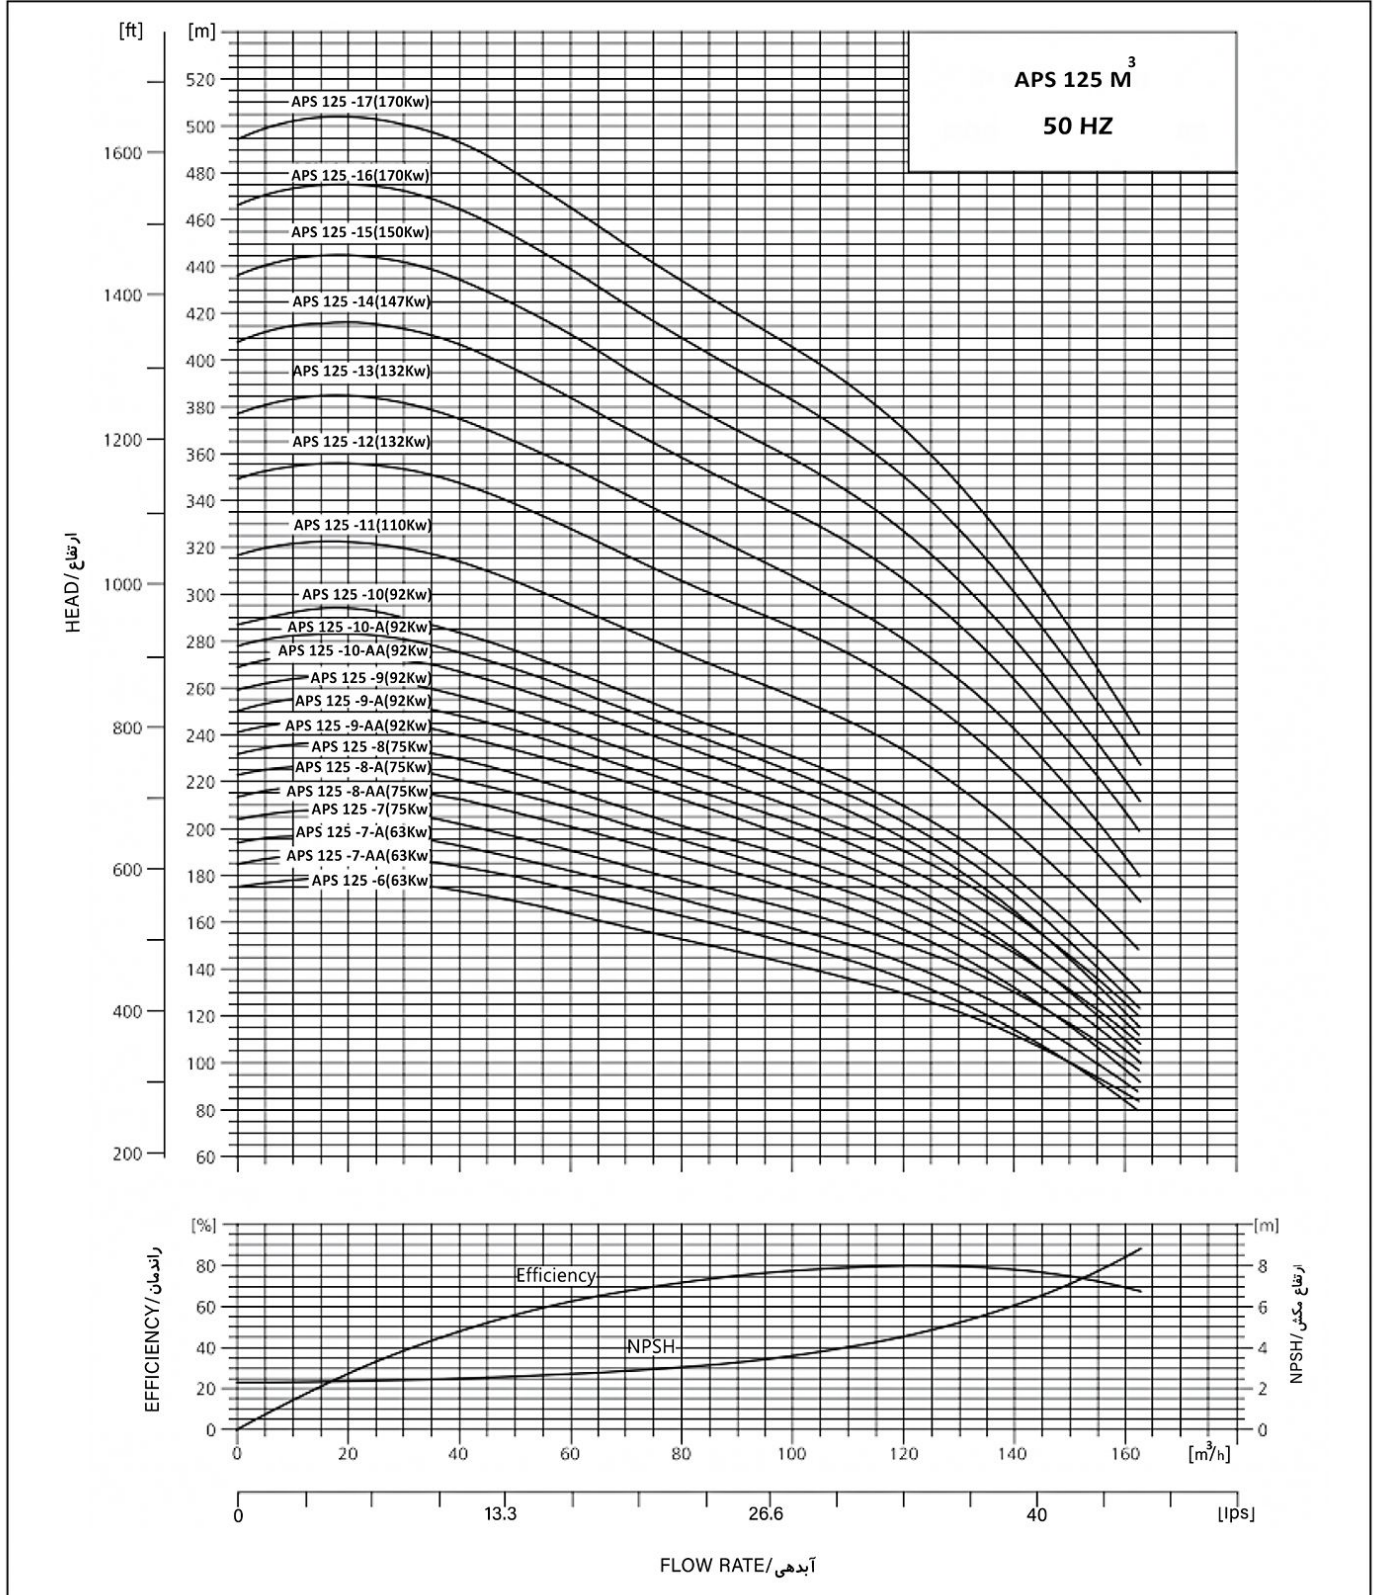

SUBMERSIBLE PUMP APS 125

پمپ شناور APS 125

جدول عملکرد پمپ شناور مدل APS 125

PERFORMANCE TABLE APS 125

APS 125		DISCHARGE																
		0	60	70	80	90	100	110	120	130	140	150	160	162				
		0	16.66	19.45	22.21	25	27.78	30.55	33.33	36.11	38.88	41.66	44.45	45				
مدل MODEL	وزن WEIGHT	ابعاد DIMENSIONS		قدرت POWER		ارتفاع کلی (متر) TOTAL HEAD (m)												
		ارتفاع پمپ A(mm)	قطر پمپ E(mm)	KW کیلووات	HP اسب بخار	21	19	18	17	17	16	15	14	12	10	8	6	5
APS 125-1-A	27	641	203	7.5	10	21	19	18	17	17	16	15	14	12	10	8	6	5
APS 125-1	27	641	203	11	15	30	27	25	24	23	22	21	20	19	17	15	13	12
APS 125-2-AA	33	797	203	13	17.5	40	37	36	35	33	31	29	27	24	20	16	11	10
APS 125-2-A	33	797	203	18.5	25	50	45	44	42	40	39	37	34	31	28	23	19	18
APS 125-2	33	797	203	22	30	59	54	52	50	48	46	44	42	39	35	32	27	26
APS 125-3-AA	3	953	203	22	30	69	63	61	59	56	54	50	47	42	36	30	22	21
APS 125-3-A	39	953	203	26	35	78	72	69	67	64	61	58	54	50	45	38	31	30
APS 125-3	39	953	203	30	40	88	80	77	74	72	69	66	62	58	53	47	40	39
APS 125-4-AA	45	1109	203	37	50	98	91	88	85	82	78	74	69	63	56	48	38	36
APS 125-4-A	45	1109	203	37	50	107	99	95	92	88	85	81	76	70	63	55	46	44
APS 125-4	45	1109	203	37	50	116	106	102	99	95	91	87	83	77	71	63	54	52
APS 125-5-AA	51	1265	203	45	60	127	120	116	112	108	103	98	93	85	77	66	54	52
APS 125-5-A	51	1265	203	45	60	136	127	123	119	115	110	105	100	93	84	74	63	60
APS 125-5	51	1265	203	55	75	146	137	132	127	123	118	114	108	102	93	84	72	70
APS 125-6-AA	57	1421	203	55	75	156	147	142	137	132	127	121	114	106	95	83	69	66
APS 125-6-A	57	1421	203	55	75	165	155	150	144	139	134	128	121	113	103	91	77	74
APS 125-6	57	1421	203	63	85	175	164	158	153	147	142	136	130	122	112	100	87	84
APS 125-7-AA	63	1575	203	63	85	185	174	168	163	157	151	144	136	126	114	100	83	80
APS 125-7-A	63	1575	203	63	85	194	182	176	170	164	158	151	143	133	122	107	92	88
APS 125-7	63	1575	203	75	100	204	191	184	178	172	165	159	151	142	130	117	101	97
APS 125-8-AA	69	1733	203	75	100	214	201	194	188	181	174	166	157	146	132	116	97	93
APS 125-8-A	69	1733	203	75	100	223	209	202	195	188	181	173	164	153	139	123	105	101
APS 125-8	69	1733	203	75	100	232	216	209	202	195	188	180	171	160	147	131	113	109
APS 125-9-AA	75	1889	203	93	125	241	227	219	212	204	196	187	177	164	149	130	110	105
APS 125-9-A	75	1889	203	93	125	250	234	226	219	211	203	194	184	171	156	138	117	113
APS 125-9	75	1889	203	93	125	260	242	234	226	218	209	201	191	178	163	146	125	121
APS 125-10-AA	81	2045	203	93	125	269	252	244	235	227	218	208	196	182	165	144	121	117
APS 125-10-A	81	2045	203	93	125	278	260	251	242	233	224	214	203	189	172	152	129	124
APS 125-10	81	2045	203	93	125	287	267	258	249	240	231	221	210	196	179	159	137	132
APS 125-11	88.5	2201	203	110	150	316	296	284	274	264	254	243	231	216	197	175	151	145
APS 125-12	94.5	2357	203	132	177	345	321	310	299	288	277	265	252	236	215	191	165	158
APS 125-13	100.5	2513	203	132	177	377	353	342	330	320	307	295	280	262	242	215	188	185
APS 125-14	106.5	2669	203	150	204	406	380	368	355	345	331	318	302	282	261	232	202	199
APS 125-15	112.5	2825	203	150	204	435	407	395	381	369	354	340	323	302	279	248	217	213
APS 125-16	118.5	2981	203	170	230	464	434	421	406	394	378	363	345	322	298	265	231	228
APS 125-17	124.5	3137	203	170	230	493	462	447	432	418	401	386	366	343	316	281	246	242

SUBMERSIBLE PUMP APS 125

پمپ شناور APS 125