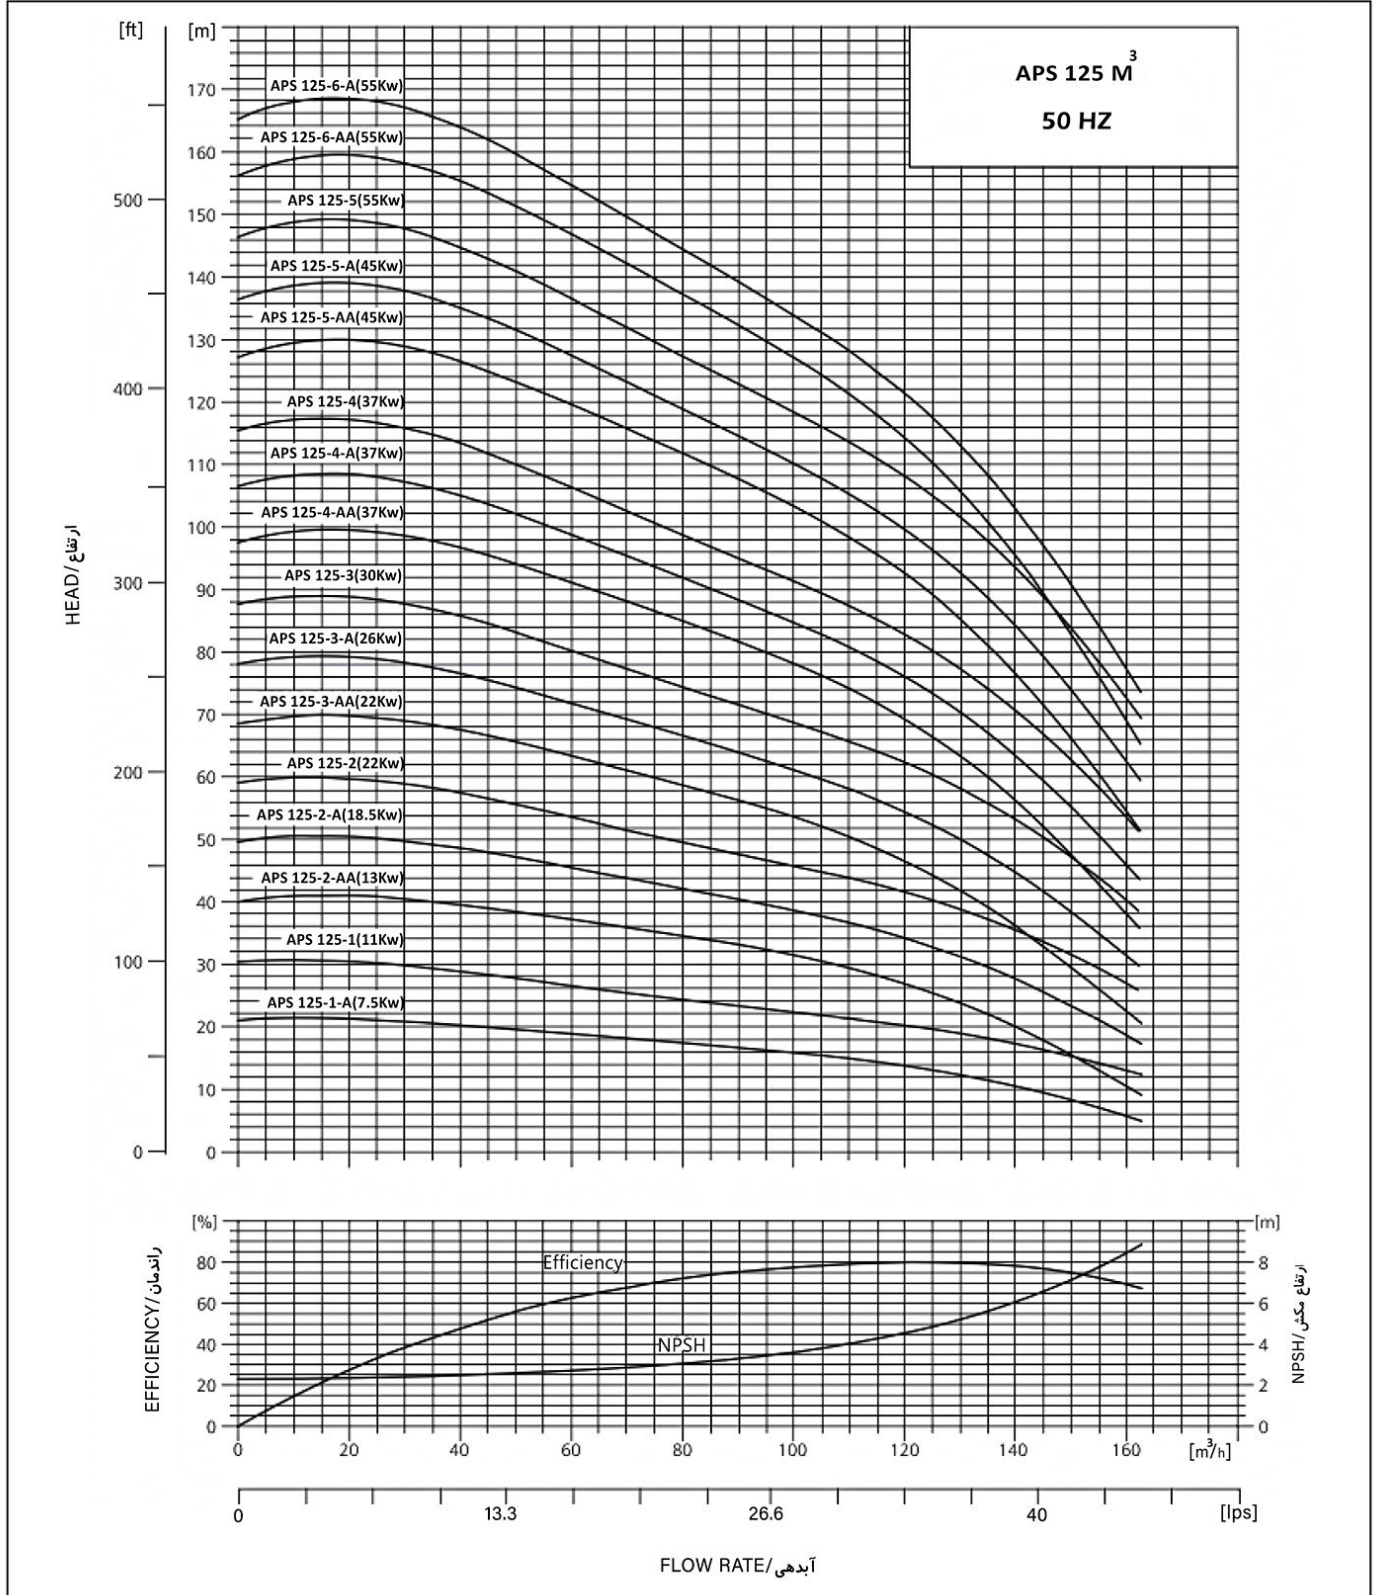

SUBMERSIBLE PUMP APS 125

پمپ شناور APS 125